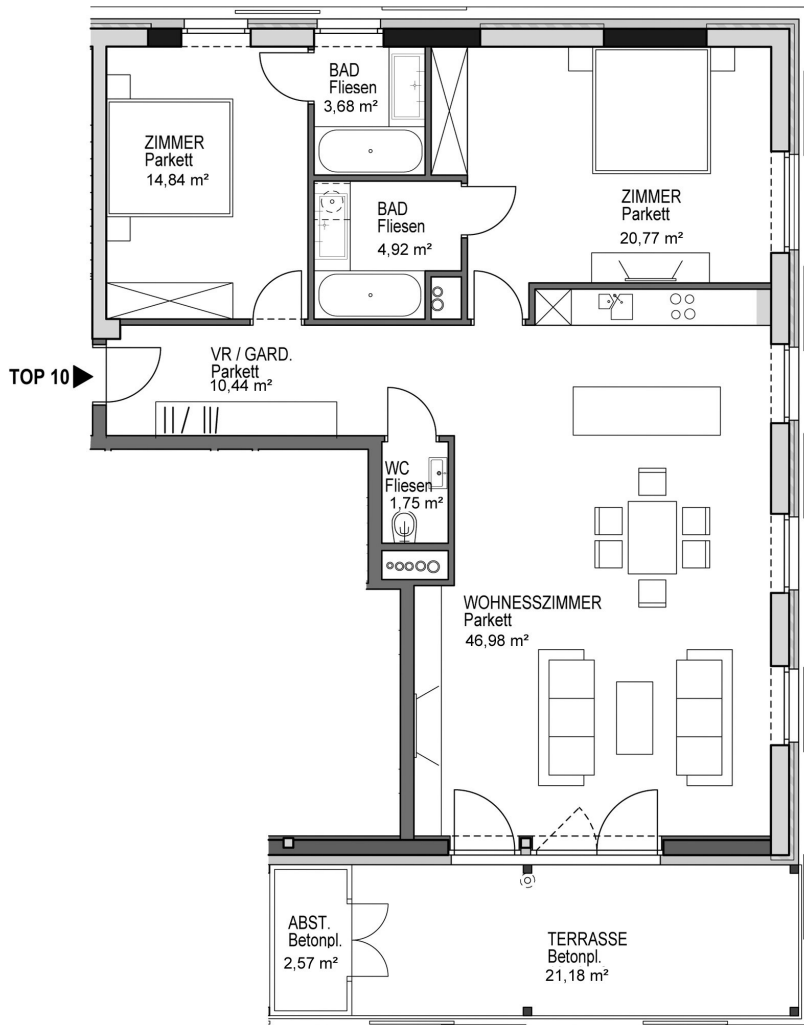

Dachgeschoß - TOP 10

TOP 10	Wohnfläche	103,38 m <sup>2</sup>
	ER Keller	m <sup>2</sup>
	Terrasse	21,18 m <sup>2</sup>
	AR Terrasse	2,57 m <sup>2</sup>